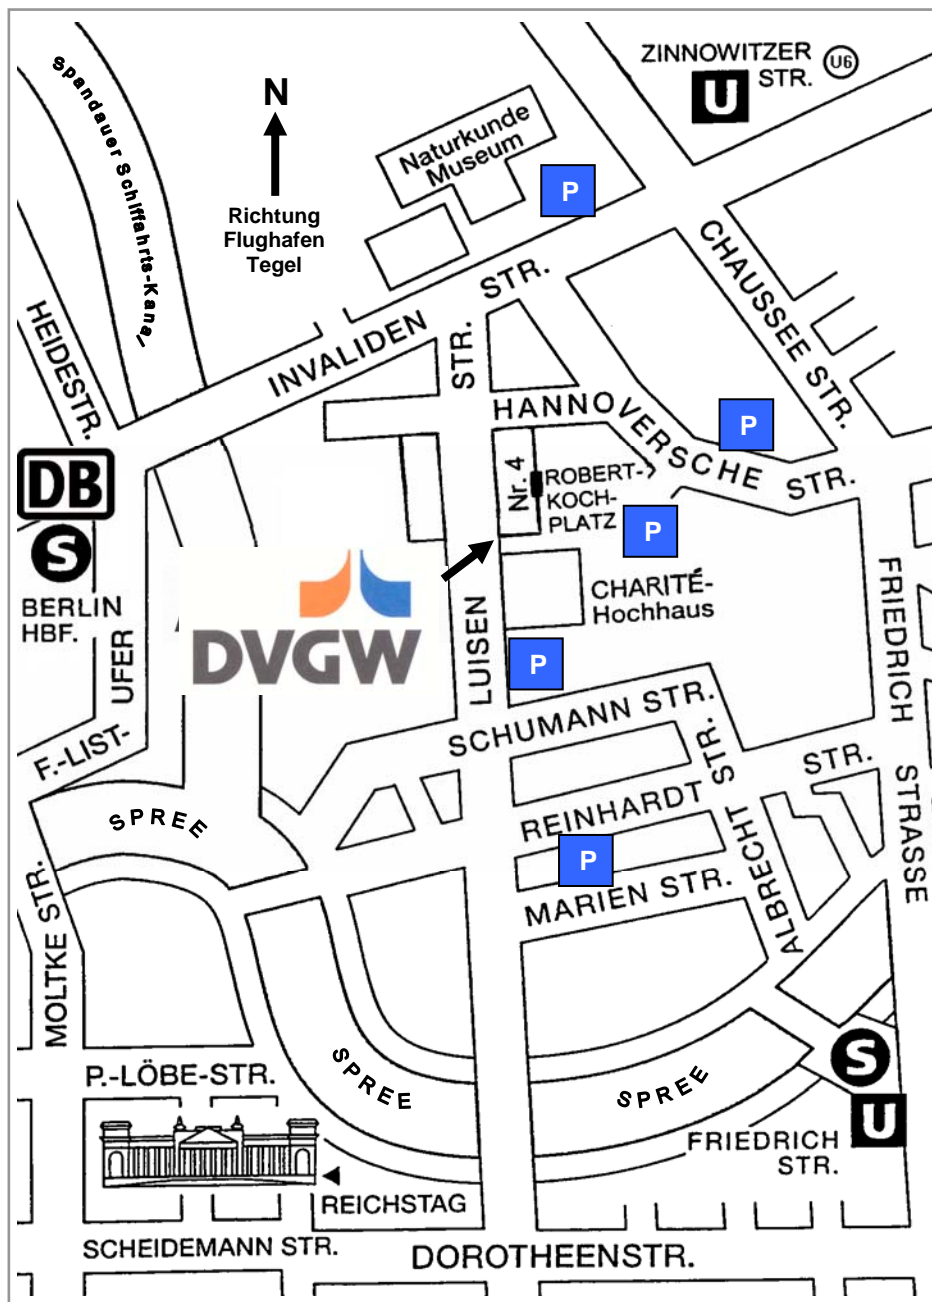

## DVGW-Akademie

Robert-Koch-Platz 4

10115 Berlin

Tel.: 030 / 794736 – 61

Fax: 030 / 794736 – 69

**Bitte beachten Sie, dass hier im Gebäude KEINE und um das Gebäude herum nur sehr wenige öffentliche Parkplätze zur Verfügung stehen. Wir empfehlen daher die Nutzung des öffentlichen Parkhauses in der Luisenstraße 51 (neben Supermarkt LIDL)!**

### **Anreise mit dem Flugzeug:**

Flughafen Tegel Bus-Linie TXL bis „Berlin-Hauptbahnhof“

### **Anreise mit dem Zug bis „Berlin-Hauptbahnhof“:**

Nordausgang Washingtonplatz

Bus-Linie 123 (Richtung „Robert-Koch-Platz“)

Bus-Linie 240 (Richtung „Storkower Straße“) bis „Robert-Koch-Platz“

Bus-Linie 120 (Richtung „Hainbuchenstraße“) bis „Invalidenpark“, 5 Minuten Fußweg