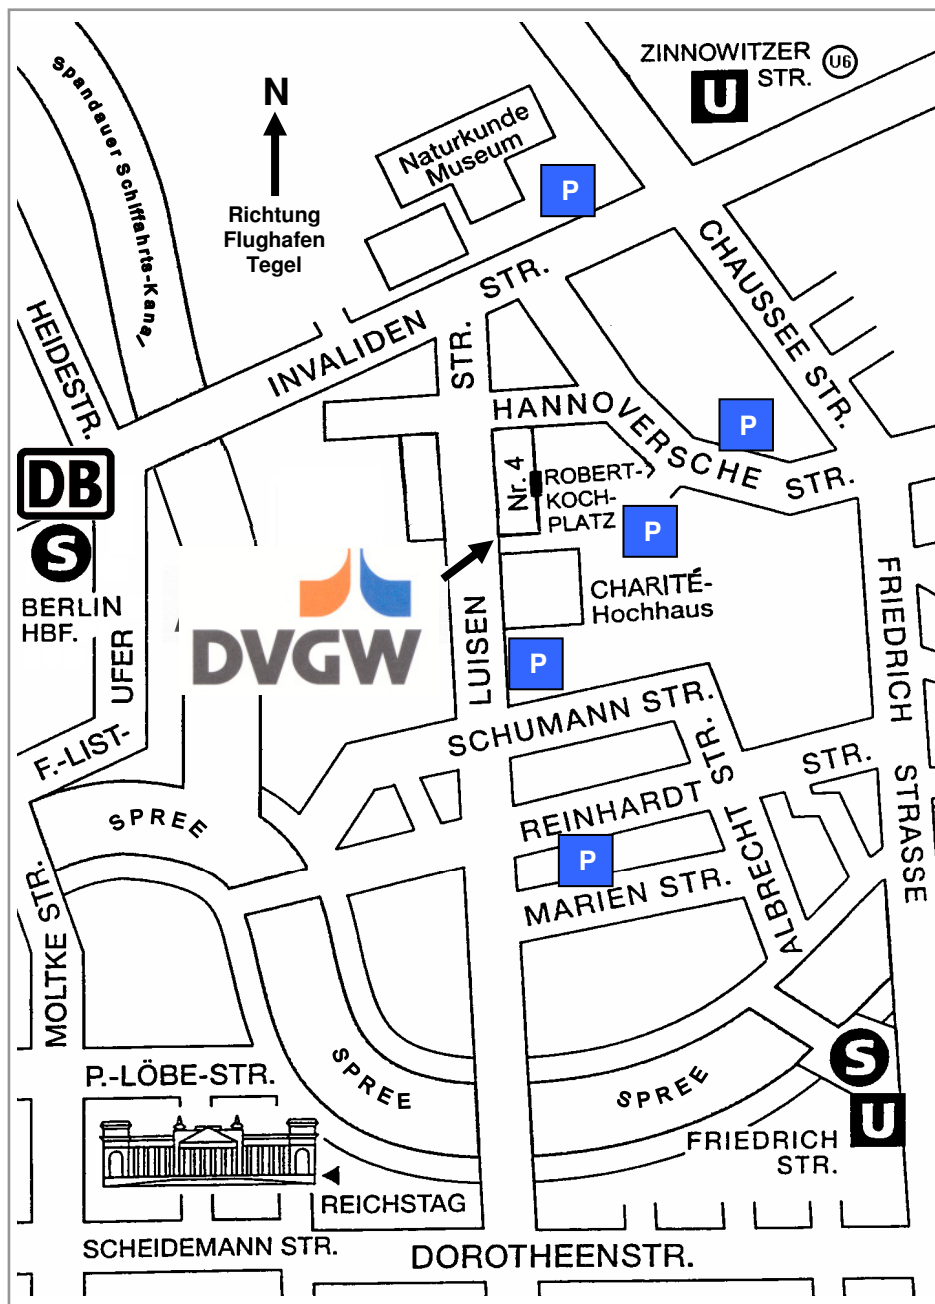

DVGW-Hauptgeschäftsführung (Büro Berlin)

Robert-Koch-Platz 4

10115 Berlin

Tel.: 030 / 794736 – 61 (DVGW-Akademie)

Fax: 030 / 794736 – 69 (DVGW-Akademie)

Bitte beachten Sie, dass hier im Gebäude KEINE und um das Gebäude herum nur sehr wenige öffentliche Parkplätze zur Verfügung stehen. Wir empfehlen daher die Nutzung des öffentlichen Parkhauses in der Luisenstraße 51 (neben Supermarkt LIDL)!

Anreise mit dem Flugzeug:

Flughafen Tegel Bus-Linie TXL bis „Berlin-Hauptbahnhof“

Anreise mit dem Zug bis „Berlin-Hauptbahnhof“:

Nordausgang Washingtonplatz

Bus-Linie 123 (Richtung „Robert-Koch-Platz“)

Bus-Linie 240 (Richtung „Storkower Straße“) bis „Robert-Koch-Platz“

Bus-Linie 120 (Richtung „Hainbuchenstraße“) bis „Invalidenpark“, 5 Minuten Fußweg

Oder zu Fuß ca. 10-15 Minuten