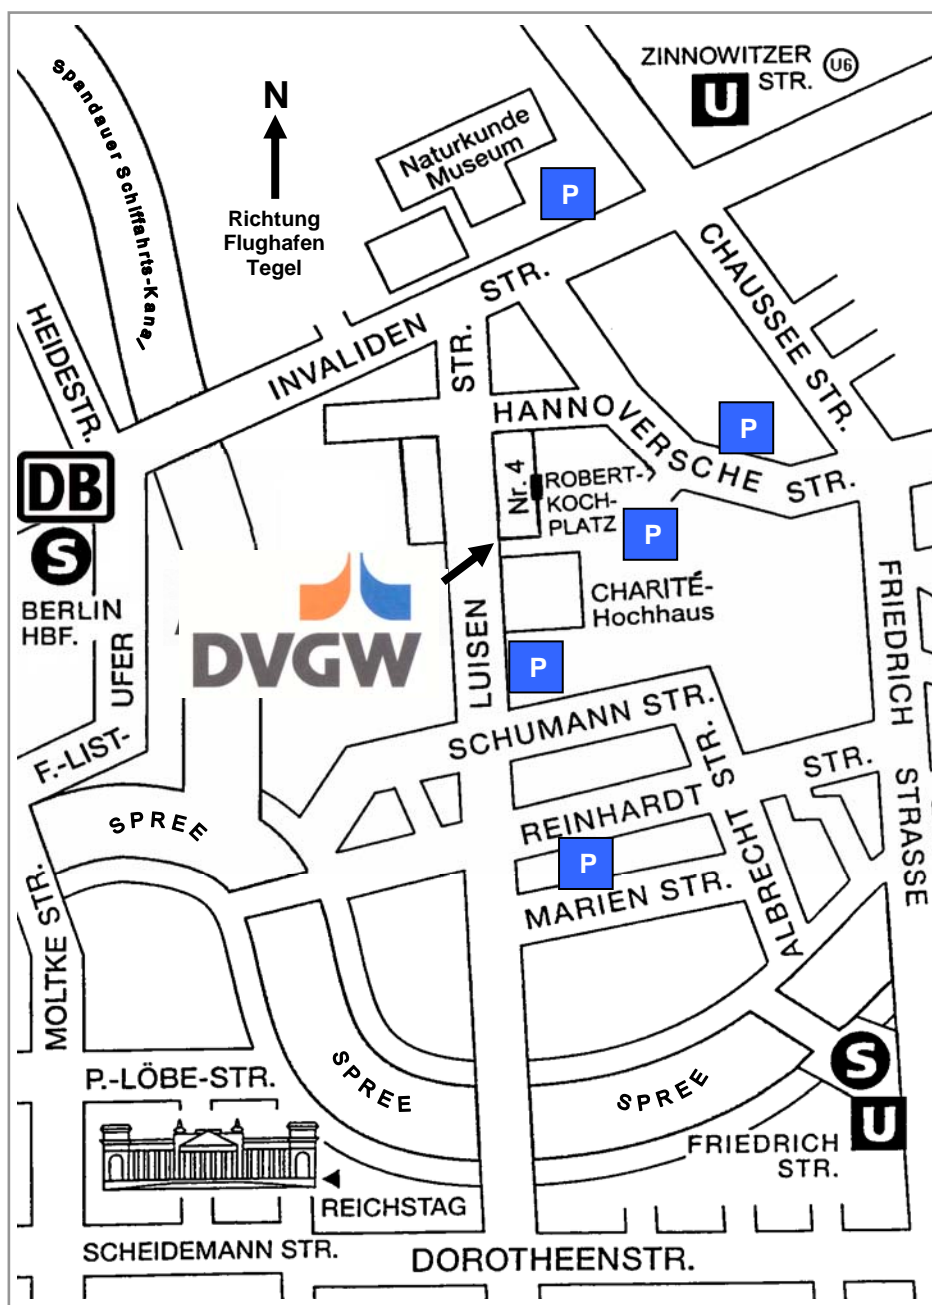

DVGW-Hauptgeschäftsführung (Büro Berlin)

Robert-Koch-Platz 4

10115 Berlin

Tel.: 030 / 2408309-0

Fax: 030 / 2408309-9

Bitte beachten Sie, dass hier im Gebäude KEINE und um das Gebäude herum nur sehr wenige öffentliche Parkplätze zur Verfügung stehen. Wir empfehlen daher die Nutzung des öffentlichen Parkhauses in der Luisenstraße 51 (neben Supermarkt LIDL)!

Anreise mit dem Flugzeug:

Flughafen Tegel Bus-Linie TXL bis „Berlin-Hauptbahnhof“

Anreise mit dem Zug bis „Berlin-Hauptbahnhof“:

Nordausgang Washingtonplatz

Bus-Linie 123 (Richtung „Robert-Koch-Platz“)

Bus-Linie 240 (Richtung „Storkower Straße“) bis „Robert-Koch-Platz“

Bus-Linie 120 (Richtung „Hainbuchenstraße“) bis „Invalidenpark“, 5 Minuten Fußweg

Oder zu Fuß ca. 10-15 Minuten