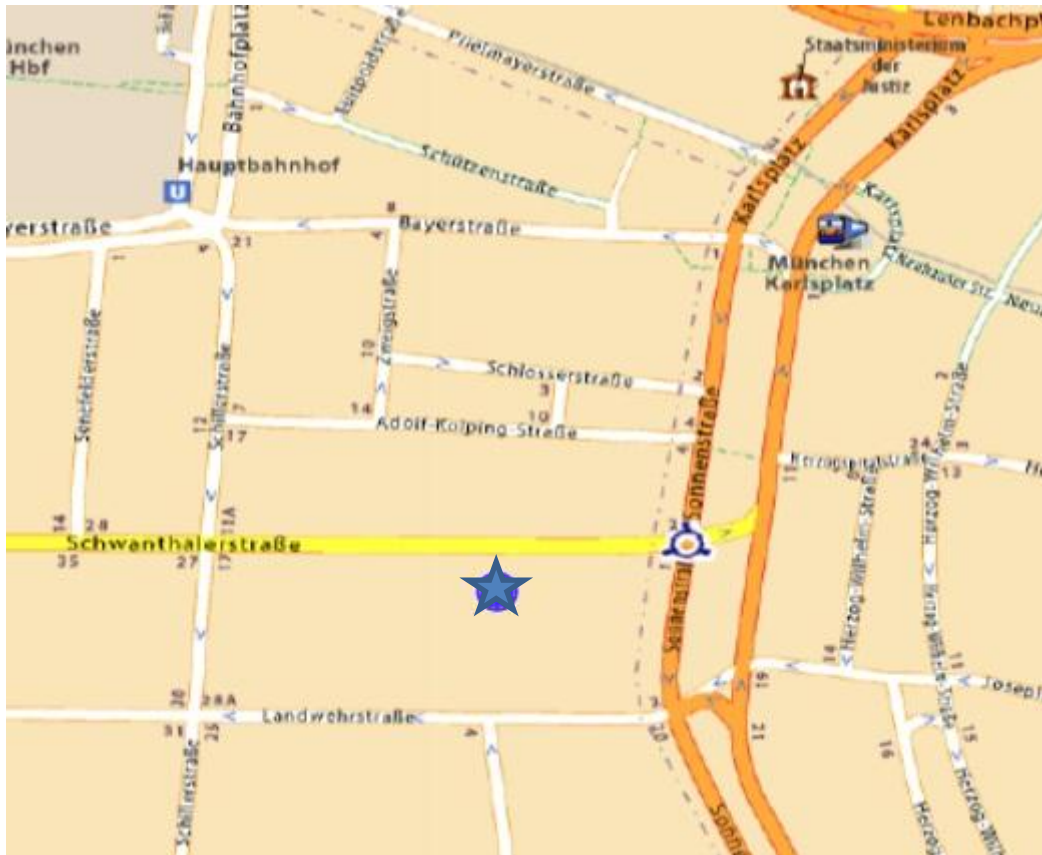

Mit dem PKW

Schwanthalerstr. 9, direkt links neben dem Deutschen Theater,
durch den Torbogen hindurch
in die linke private Tiefgarage, 1 UG

Mit dem MVV

Hauptbahnhof rechts, Bayerstr. überqueren, Schillerstr. hinauf bis Schwanthalerstr., links in
die Schwanthalerstr., hinter dem Deutschen Theater rechts durch den Torbogen,
Eingang links neben der Tiefgarage. Gehzeit ca. 7 min.

Karlsplatz/Stachus

Untergeschoß die Sonnenpassage entlang bis zum Tengelmann, dort rechts und dann links
Aufgang zur Schwanthalerstr. hinauf.

Über die Ampel, rechts entlang bis Hausnr. 9, durch den Torbogen, Eingang links neben der
Tiefgarage. Gehzeit ca. 5 min.