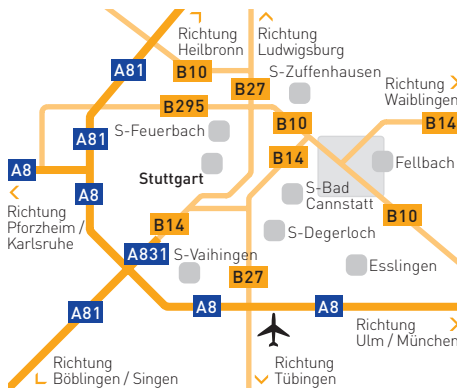

### Anfahrt

 Bitte beachten Sie bei der Anfahrt mit dem Auto, dass in Stuttgart die Vorschriften der Umweltzone gelten.

#### A8 aus Richtung Karlsruhe/ München

Ausfahrt Stuttgart-Degerloch (52b). Entlang der B27 Richtung Innenstadt bis Charlottenplatz. Am Charlottenplatz auf B14, Konrad-Adenauer-Straße in Richtung Bad-Cannstatt. Am Hotel Lè Meridien vorbei über Willy-Brandt-Straße. Weiter auf B14 fahren bis Tunnel kommt. Im Tunnel rechts abbiegen Richtung Esslingen (B10) und Waiblingen (B14). Ausfahrt Stuttgart-Ost/Stadion nehmen und rechts in Talstraße einbiegen.

#### A81 aus Richtung Heilbronn

Abfahrt Stuttgart-Zuffenhausen (17). Entlang der B10/B27 vor der Kreuzung Pragsattel geradeaus Richtung München A8 auf B10 in Tunnel einfahren. An der Wilhelm (Zoologisch-Botanischer Garten) vorbei in Richtung Esslingen (B10) und Waiblingen (B14) in zweites Tunnel einfahren. Nach Tunnel Ausfahrt Stuttgart-Ost/Stadion nehmen und rechts in Talstraße einbiegen.

**Ausreichend Gästeparkplätze vorhanden.**

Vom Hauptbahnhof Stuttgart mit Stadtbahn U9 bis Haltestelle Schlachthof.